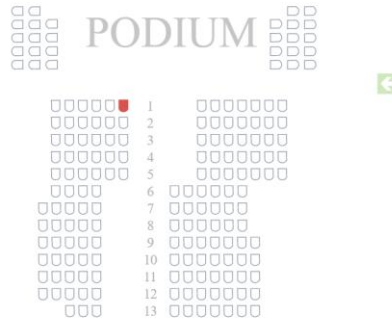

3. Kies je plaats in de zaal (enkel bij genummerd). Rood = geselecteerde stoel. Je kunt zelf wijzigen naar een andere stoel door te klikken in het zaalplan.

4. Je kan per concert je tickets bestellen en op het einde je winkelmandje raadplegen. Hier zie je een overzicht van de tickets. Je kan nog:
1. Plaatsen wijzigen (bij genummerd)
  2. Tickets verwijderen
  3. Meer tickets bestellen
  4. Via "volgende" kan je de bestelling afronden