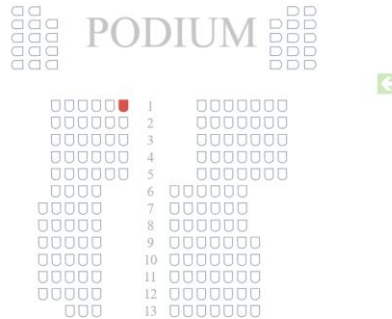

4. Kies je plaats in de zaal (enkel bij genummerd). Rood = geselecteerde stoel. Je kunt zelf wijzigen naar een andere stoel door te klikken in het zaalplan.

5. Je kan per concert je tickets bestellen en op het einde je winkelmandje raadplegen. Hier zie je een overzicht van de tickets. Je kan nog:
1. Plaatsen wijzigen (bij genummerd)
  2. Tickets verwijderen
  3. Meer tickets bestellen
  4. Via "volgende" kan je de bestelling afronden