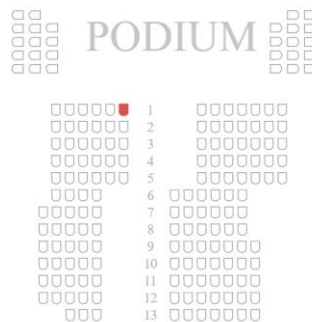

aanmelden.

3. Raakt u niet ingelogd, ziet u geen tickets staan of heeft u pas in de afgelopen week uw lidmaatschap betaald, neem dan even contact op via silke@mafestival.be of via info@ticketsbrugge.be.
4. U ziet alle voorstellingen van MA Festival staan. Kies het aantal tickets dat u wenst per voorstelling (maximum het aantal waarvoor u een lidmaatschap betaalde).

Kies aantal tickets

The Humanist Lute

Improvisatietheater op luit

vrijdag 12 augustus 2022

11:30

Potterierei 79, 8000 Brugge - Kapel Onze-Lieve-Vrouw-Ter-Potterie

	Prijs	
Vriend Mafestival 1p	€ 15,30	1 +

Totaal: 0 tickets

Vorige Volgende

© 2022 Ma Festival / t.Zand 34, 8000 Brugge, België / +32 50 33 22 83 / info@mafestival.be
Privacyverklaring Verkoopvoorwaarden

5. Kies uw plaats in de zaal (enkel bij genummerd)
  Rood = geselecteerde stoel. U kunt zelf wijzigen naar een andere stoel door te klikken in het zaalplan.

6. U kunt per concert uw tickets bestellen en op het einde uw winkelmandje raadplegen. Hier ziet u een overzicht van de tickets. U kan nog:
  - a. Plaatsen wijzigen (bij genummerd)
  - b. Tickets verwijderen
  - c. Meer tickets bestellen